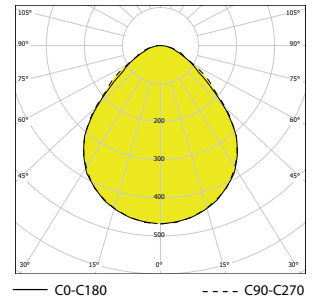

**Standard equipment:** Rubber plug M20 for diameter of cable 7-12 mm

HOOVER4-LED-SQ

HOOVER4-LED

HOOVER4-LED-MP

HOOVER4-LED-OP

Order number	Name	Lighting fixture luminous flux (lm)	Power input (W)	Rated power output	Ta max (°C)	Dimensions of lighting fixture A x B (mm)	Mounting hole C x D (mm)	Weight (kg)
<b>4000K</b>								
057872	HOOVER4-LED-OP-5100-4K	4075	30	136	30	1090x355x85	180x900	9,1
057865	HOOVER4-LED-OP-6100-4K	4896	37	132	30	1090x355x85	180x900	9,1
057867	HOOVER4-LED-OP-7100-4K	5951	43	138	30	1090x355x85	180x900	9,1
057869	HOOVER4-LED-OP-7600-4K	6120	46	133	30	1340x355x85	180x1150	10,6
057871	HOOVER4-LED-OP-8850-4K	7439	54	138	30	1340x355x85	180x1150	10,6
057861	HOOVER4-LED-SQ-OP-6100-4K	4896	37	132	30	612x591x85	500x400	7,7
057863	HOOVER4-LED-SQ-OP-7100-4K	5303	39	136	30	612x591x85	500x400	7,7
<b>3000K</b>								
057873	HOOVER4-LED-OP-5100-3K	3928	30	131	30	1090x355x85	180x900	9,1
057864	HOOVER4-LED-OP-6100-3K	4720	37	128	30	1090x355x85	180x900	9,1
057866	HOOVER4-LED-OP-7100-3K	5512	43	128	30	1090x355x85	180x900	9,1
057868	HOOVER4-LED-OP-7600-3K	5900	46	128	30	1340x355x85	180x1150	10,6
057870	HOOVER4-LED-OP-8850-3K	6890	54	128	30	1340x355x85	180x1150	10,6
057860	HOOVER4-LED-SQ-OP-6100-3K	4720	37	128	30	612x591x85	500x400	7,7
057862	HOOVER4-LED-SQ-OP-7100-3K	5113	39	131	30	612x591x85	500x400	7,7