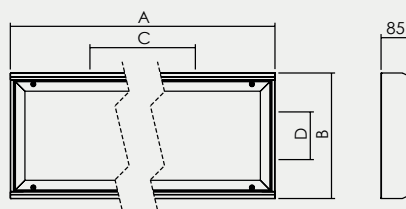

GLM – matt hardened safety glass

GLMMP – matt hardened safety glass + microprismatic

**Fastening:** Surface mounted on the ceiling

**Connection:** Screwless terminal block for easy mounting, maximum diameter of wires 2.5 mm<sup>2</sup>. The lighting fixture is prepared for loop-in (possibility of connectio of two cables)

**Standard equipment:** Rubber plug M20 for diameter of cable 7-12 mm

HOOVER4-LED-SQ

HOOVER4-LED

HOOVER4-LED-MP

HOOVER4-LED-OP

Order number	Name	Lighting fixture luminous flux (lm)	Power input (W)	Rated power output	Ta max (°C)	Dimensions of lighting fixture A x B (mm)	Mounting hole C x D (mm)	Weight (kg)
<b>4000K</b>								
057872	HOOVER4-LED-OP-5100-4K	4075	30	136	30	1090x355x85	180x900	9,1
057865	HOOVER4-LED-OP-6100-4K	4896	37	132	30	1090x355x85	180x900	9,1
057867	HOOVER4-LED-OP-7100-4K	5951	43	138	30	1090x355x85	180x900	9,1
057869	HOOVER4-LED-OP-7600-4K	6120	46	133	30	1340x355x85	180x1150	10,6
057871	HOOVER4-LED-OP-8850-4K	7439	54	138	30	1340x355x85	180x1150	10,6
057861	HOOVER4-LED-SQ-OP-6100-4K	4896	37	132	30	612x591x85	500x400	7,7
057863	HOOVER4-LED-SQ-OP-7100-4K	5303	39	136	30	612x591x85	500x400	7,7
<b>3000K</b>								
057873	HOOVER4-LED-OP-5100-3K	3928	30	131	30	1090x355x85	180x900	9,1
057864	HOOVER4-LED-OP-6100-3K	4720	37	128	30	1090x355x85	180x900	9,1
057866	HOOVER4-LED-OP-7100-3K	5512	43	128	30	1090x355x85	180x900	9,1
057868	HOOVER4-LED-OP-7600-3K	5900	46	128	30	1340x355x85	180x1150	10,6
057870	HOOVER4-LED-OP-8850-3K	6890	54	128	30	1340x355x85	180x1150	10,6
057860	HOOVER4-LED-SQ-OP-6100-3K	4720	37	128	30	612x591x85	500x400	7,7
057862	HOOVER4-LED-SQ-OP-7100-3K	5113	39	131	30	612x591x85	500x400	7,7