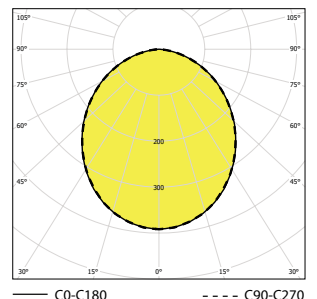

**Standard equipment:** Rubber plug M20 for diameter of cable 7-12 mm

HOOVER4-LED-SQ

HOOVER4-LED

HOOVER4-LED-MP

HOOVER4-LED-OP

Order number	Name	Lighting fixture luminous flux (lm)	Power input (W)	Rated power output	Ta max (°C)	Dimensions of lighting fixture A x B (mm)	Mounting hole C x D (mm)	Weight (kg)
<b>4000K</b>								
057872	HOOVER4-LED-OP-5100-4K	4075	30	136	30	1090x355x85	180x900	9,1
057865	HOOVER4-LED-OP-6100-4K	4896	37	132	30	1090x355x85	180x900	9,1
057867	HOOVER4-LED-OP-7100-4K	5951	43	138	30	1090x355x85	180x900	9,1
057869	HOOVER4-LED-OP-7600-4K	6120	46	133	30	1340x355x85	180x1150	10,6
057871	HOOVER4-LED-OP-8850-4K	7439	54	138	30	1340x355x85	180x1150	10,6
057861	HOOVER4-LED-SQ-OP-6100-4K	4896	37	132	30	612x591x85	500x400	7,7
057863	HOOVER4-LED-SQ-OP-7100-4K	5303	39	136	30	612x591x85	500x400	7,7
<b>3000K</b>								
057873	HOOVER4-LED-OP-5100-3K	3928	30	131	30	1090x355x85	180x900	9,1
057864	HOOVER4-LED-OP-6100-3K	4720	37	128	30	1090x355x85	180x900	9,1
057866	HOOVER4-LED-OP-7100-3K	5512	43	128	30	1090x355x85	180x900	9,1
057868	HOOVER4-LED-OP-7600-3K	5900	46	128	30	1340x355x85	180x1150	10,6
057870	HOOVER4-LED-OP-8850-3K	6890	54	128	30	1340x355x85	180x1150	10,6
057860	HOOVER4-LED-SQ-OP-6100-3K	4720	37	128	30	612x591x85	500x400	7,7
057862	HOOVER4-LED-SQ-OP-7100-3K	5113	39	131	30	612x591x85	500x400	7,7