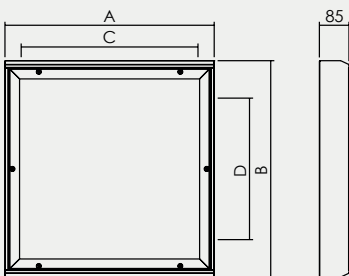

GLM – matt hardened safety glass

GLMMP – matt hardened safety glass + microprismatic

**Fastening:** Surface mounted on the ceiling

**Connection:** Screwless terminal block for easy mounting, maximum diameter of wires 2.5 mm<sup>2</sup>. The lighting fixture is prepared for loop-in (possibility of connectio of two cables)

**Standard equipment:** Rubber plug M20 for diameter of cable 7-12 mm

HOOVER4-LED-SQ

HOOVER4-LED

HOOVER4-LED-MP

HOOVER4-LED-OP

Order number	Name	Lighting fixture luminous flux (lm)	Power input (W)	Rated power output	Ta max (°C)	Dimensions of lighting fixture A x B (mm)	Mounting hole C x D (mm)	Weight (kg)
<b>4000K</b>								
057872	HOOVER4-LED-OP-5100-4K	4075	30	136	30	1090x355x85	180x900	9,1
057865	HOOVER4-LED-OP-6100-4K	4896	37	132	30	1090x355x85	180x900	9,1
057867	HOOVER4-LED-OP-7100-4K	5951	43	138	30	1090x355x85	180x900	9,1
057869	HOOVER4-LED-OP-7600-4K	6120	46	133	30	1340x355x85	180x1150	10,6
057871	HOOVER4-LED-OP-8850-4K	7439	54	138	30	1340x355x85	180x1150	10,6
057861	HOOVER4-LED-SQ-OP-6100-4K	4896	37	132	30	612x591x85	500x400	7,7
057863	HOOVER4-LED-SQ-OP-7100-4K	5303	39	136	30	612x591x85	500x400	7,7
<b>3000K</b>								
057873	HOOVER4-LED-OP-5100-3K	3928	30	131	30	1090x355x85	180x900	9,1
057864	HOOVER4-LED-OP-6100-3K	4720	37	128	30	1090x355x85	180x900	9,1
057866	HOOVER4-LED-OP-7100-3K	5512	43	128	30	1090x355x85	180x900	9,1
057868	HOOVER4-LED-OP-7600-3K	5900	46	128	30	1340x355x85	180x1150	10,6
057870	HOOVER4-LED-OP-8850-3K	6890	54	128	30	1340x355x85	180x1150	10,6
057860	HOOVER4-LED-SQ-OP-6100-3K	4720	37	128	30	612x591x85	500x400	7,7
057862	HOOVER4-LED-SQ-OP-7100-3K	5113	39	131	30	612x591x85	500x400	7,7