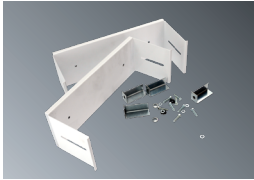

Connection: Screwless terminal block for easy mounting, maximum diameter of wires 2.5 mm². The lighting fixture is prepared for loop-in (possibility of connection of two cables)

Standard equipment: Rubber plug M20 for diameter of cable 7-12 mm

Calculated lifetime – LED modules: L80B10 ta30 – 70 000h, L70B10 ta30 – 100 000h

Order number	Name	Lighting fixture luminous flux (lm)	Power input (W)	Rated power output (lm/W)	Ta max (°C)	Dimensions of lighting fixture A x B x C (mm)	Mounting hole A x B (mm)	Weight (kg)
4000K								
057813	HOOVER/3-LED-OP-5100-4K	4401	33	134	30	1196x296x100	1186x286	8,8
057805	HOOVER/3-LED-OP-6100-4K	5154	39	133	30	1196x296x100	1186x286	8,8
057807	HOOVER/3-LED-OP-7100-4K	5888	46	128	30	1196x296x100	1186x286	8,8
057809	HOOVER/3-LED-OP-7600-4K	6443	49	132	30	1496x296x100	1486x286	10
057811	HOOVER/3-LED-OP-8850-4K	7360	57	130	30	1496x296x100	1486x286	10
057812	HOOVER/3-LED-SQ-OP-5100-4K	4211	30	141	30	596x596x100	586x586	9
057801	HOOVER/3-LED-SQ-OP-6100-4K	5006	37	136	30	596x596x100	586x586	9
057803	HOOVER/3-LED-SQ-OP-7100-4K	5893	44	134	30	596x596x100	586x586	9
3000K								
057890	HOOVER/3-LED-OP-5100-3K	4202	33	128	30	1196x296x100	1186x286	8,8
057891	HOOVER/3-LED-OP-6100-3K	4920	39	127	30	1196x296x100	1186x286	8,8
057892	HOOVER/3-LED-OP-7100-3K	5625	46	123	30	1196x296x100	1186x286	8,8
057893	HOOVER/3-LED-OP-7600-3K	6150	49	126	30	1496x296x100	1486x286	10
057894	HOOVER/3-LED-OP-8850-3K	7031	57	124	30	1496x296x100	1486x286	10
057895	HOOVER/3-LED-SQ-OP-5100-3K	4022	30	135	30	596x596x100	586x586	9
057896	HOOVER/3-LED-SQ-OP-6100-3K	4781	37	130	30	596x596x100	586x586	9
057897	HOOVER/3-LED-SQ-OP-7100-3K	5628	44	128	30	596x596x100	586x586	9

Tolerance of luminous flux and power input of the lighting fixture +/- 10%

HOOVER/3-LED-MP

— C0-C180 - - - - C90-C270

HOOVER/3-LED-OP

— C0-C180 - - - - C90-C270

Accessories on request

051143 Set of brackets for plasterboard HOOVER3/HOUND3-LED