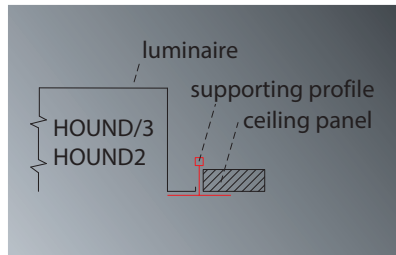

HOOVER/3, HOOVER2