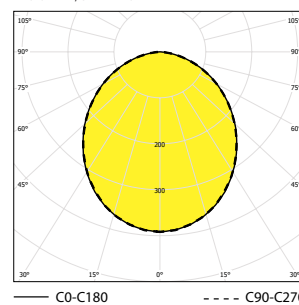

— C0-C180   - - - - C90-C270

HOOVER/3-LED-OP

— C0-C180   - - - - C90-C270