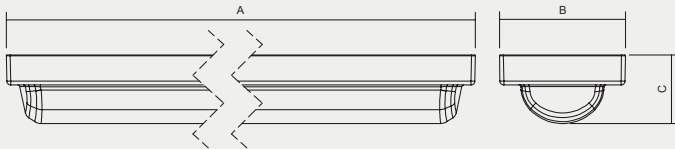

Fastening: Surface wall or ceiling mounting

Connection: Screwless three-pole terminal block, maximum diameter of wires 2.5 mm². The lighting fixture is prepared for loop-in (possibility of connection of two cables)

L80B10 ta30 – 70 000h

L70B10 ta30 – 100 000h

Order number	Name	Lighting fixture luminous flux(lm)	Power input (W)	Rated power output (lm/W)	Ta max (°C)	Dimensions of lighting fixture A x B x C (mm)	Weight (kg)
SYM							
051770	GALGO-LED-1250-118-4K	1110	8	139	40	690x198x108	6,3
051771	GALGO-LED-2500-218-4K	2220	16	139	40	690x198x108	5,5
051772	GALGO-LED-5000-218-4K	4650	33	141	40	690x198x108	6,3
051773	GALGO-LED-2500-136-4K	2271	17	134	60	1300x198x108	11
051774	GALGO-LED-5000-236-4K	4542	33	138	60	1300x198x108	11
051775	GALGO-LED-10000-236-4K	9300	66	141	40	1300x198x108	11
051776	GALGO-LED-3750-158-4K	3406	25	136	50	1600x198x108	13
051777	GALGO-LED-7500-258-4K	6813	50	136	50	1600x198x108	13
051778	GALGO-LED-12550-258-4K	11639	80	145	40	1600x198x108	13
ASYM							
051795	GALGO-LED-ASYM-3800-218-4K	3273	25	131	30	696x198x108	5,5
051796	GALGO-LED-ASYM-7600-236-4K	6546	49	134	30	1306x198x108	11
051797	GALGO-LED-ASYM-10500-258-4K	7637	56	137	30	1606x198x108	13