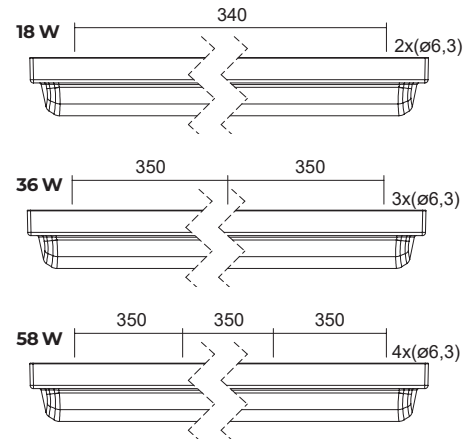

Fastening: Surface wall or ceiling mounting

Connection: Screwless three-pole terminal block, maximum diameter of wires 2.5 mm². The lighting fixture is prepared for loop-in (possibility of connection of two cables)

L80B10 ta30 – 70 000h

L70B10 ta30 – 100 000h

Order number	Name	Lighting fixture luminous flux(lm)	Power input (W)	Rated power output (lm/W)	Ta max (°C)	Dimensions of lighting fixture A x B x C (mm)	Weight (kg)
SYM							
051770	GALGO-LED-1250-118-4K	1110	8	139	40	690x198x108	6,3
051771	GALGO-LED-2500-218-4K	2220	16	139	40	690x198x108	5,5
051772	GALGO-LED-5000-218-4K	4650	33	141	40	690x198x108	6,3
051773	GALGO-LED-2500-136-4K	2271	17	134	60	1300x198x108	11
051774	GALGO-LED-5000-236-4K	4542	33	138	60	1300x198x108	11
051775	GALGO-LED-10000-236-4K	9300	66	141	40	1300x198x108	11
051776	GALGO-LED-3750-158-4K	3406	25	136	50	1600x198x108	13
051777	GALGO-LED-7500-258-4K	6813	50	136	50	1600x198x108	13
051778	GALGO-LED-12550-258-4K	11639	80	145	40	1600x198x108	13
ASYM							
051795	GALGO-LED-ASYM-3800-218-4K	3273	25	131	30	696x198x108	5,5
051796	GALGO-LED-ASYM-7600-236-4K	6546	49	134	30	1306x198x108	11
051797	GALGO-LED-ASYM-10500-258-4K	7637	56	137	30	1606x198x108	13