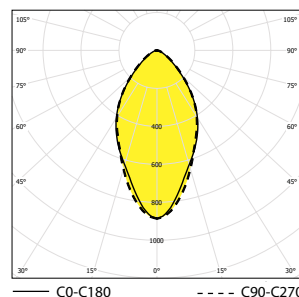

Order number	Name	Lighting fixture luminous flux (lm)	Power input (W)	Rated power output (lm/W)	Ta max (°C)	Dimensions of lighting fixture A x B x C (mm)	Mounting spacing D (mm)	Weight (kg)
4000K								
055752	RIDGE43-H-5500-4K	5345	37	144	35	861x65x60	700	3
055753	RIDGE43-H-7500-4K	7126	49	145	35	1147x65x60	986	3,3
055754	RIDGE43-H-9200-4K	8908	62	144	35	1433x65x60	1261	3,6
055755	RIDGE43-H-11100-4K	10690	74	144	35	1719x65x60	1541	4
055756	RIDGE43-S-5500-4K	5217	37	141	35	861x65x60	700	3
055757	RIDGE43-S-7500-4K	6956	49	142	35	1147x65x60	986	3,3
055758	RIDGE43-S-9270-4K	8695	62	140	35	1433x65x60	1261	3,6
055759	RIDGE43-S-11100-4K	10434	74	141	35	1719x65x60	1541	4
055760	RIDGE43-R-5500-4K	5111	37	138	35	861x65x60	700	3
055761	RIDGE43-R-7500-4K	6815	49	139	35	1147x65x60	986	3,3
055762	RIDGE43-R-9200-4K	8519	62	137	35	1433x65x60	1261	3,6
055763	RIDGE43-R-11000-4K	10222	74	138	35	1719x65x60	1541	4

Tolerance of luminous flux and power input of lighting fixture +/- 10%

RIDGE43-H-4K