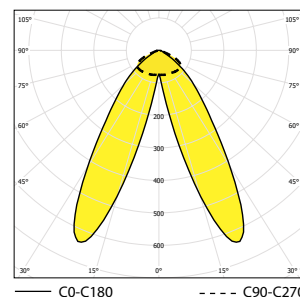

RIDGE43-R-4K