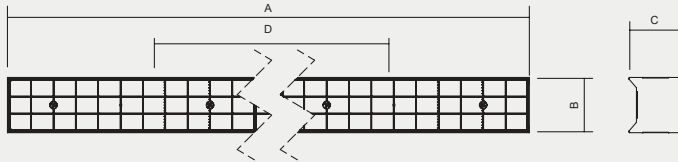

Calculated lifetime – LED modules:

L80B10 ta30 – 75 000h

L70B10 ta30 – 110 000h

Order number	Name	Lighting fixture luminous flux (lm)	Power input (W)	Rated power output (lm/W)	Ta max (°C)	Dimensions of lighting fixture A x B x C (mm)	Mounting spacing D (mm)	Weight (kg)
4000K								
055752	RIDGE43-H-5500-4K	5345	37	144	35	861x65x60	700	3
055753	RIDGE43-H-7500-4K	7126	49	145	35	1147x65x60	986	3,3
055754	RIDGE43-H-9200-4K	8908	62	144	35	1433x65x60	1261	3,6
055755	RIDGE43-H-11100-4K	10690	74	144	35	1719x65x60	1541	4
055756	RIDGE43-S-5500-4K	5217	37	141	35	861x65x60	700	3
055757	RIDGE43-S-7500-4K	6956	49	142	35	1147x65x60	986	3,3
055758	RIDGE43-S-9270-4K	8695	62	140	35	1433x65x60	1261	3,6
055759	RIDGE43-S-11100-4K	10434	74	141	35	1719x65x60	1541	4
055760	RIDGE43-R-5500-4K	5111	37	138	35	861x65x60	700	3
055761	RIDGE43-R-7500-4K	6815	49	139	35	1147x65x60	986	3,3
055762	RIDGE43-R-9200-4K	8519	62	137	35	1433x65x60	1261	3,6
055763	RIDGE43-R-11000-4K	10222	74	138	35	1719x65x60	1541	4