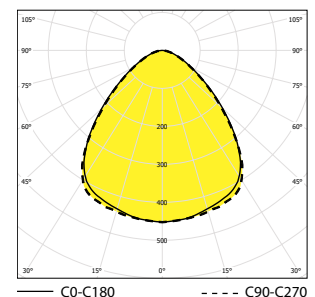

RIDGE43-S-4K