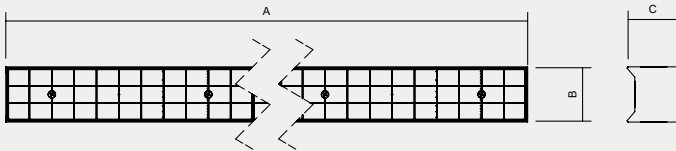

Fastening: Suspension by means of suspension mechanism

Connection: Three-pole or five-pole WAGO connector

Standard equipment: Connector WAGO mating piece for diameter of cable 5.5 - 12 mm.

Calculated lifetime – LED modules: L80B10 ta35 – 70 000h
 L70B10 ta35 – 100 000h

Order number	Name	Lighting fixture luminous flux (lm)	Power input (W)	Rated power output (lm/W)	Ta max (°C)	Dimensions of lighting fixture A x B x C (mm)	Weight (kg)
4000K							
055740	RIDGE20-H-5500-4K	5345	37	144	35	861x65x60	3
055741	RIDGE20-H-7500-4K	7126	49	145	35	1147x65x60	3,3
055742	RIDGE20-H-9200-4K	8908	62	144	35	1433x65x60	3,6
055743	RIDGE20-H-11000-4K	10690	74	144	35	1719x65x60	4
055744	RIDGE20-S-5500-4K	5217	37	141	35	861x65x60	3
055745	RIDGE20-S-7500-4K	6956	49	142	35	1147x65x60	3,3
055746	RIDGE20-S-9200-4K	8695	62	140	35	1433x65x60	3,6
055747	RIDGE20-S-11000-4K	10434	74	141	35	1719x65x60	4
055748	RIDGE20-R-5500-4K	5111	37	138	35	861x65x60	3
055749	RIDGE20-R-7500-4K	6815	49	139	35	1147x65x60	3,3
055750	RIDGE20-R-9200-4K	8519	62	137	35	1433x65x60	3,6
055751	RIDGE20-R-11200-4K	10222	74	138	35	1719x65x60	4

2.7K-6.5K - colour temperature

RAL - other colour scale

1/3 F - single-phase or three phase through wiring connection, maximum diameter of wires 2.5 mm²

Stadard order number	MULTI-1H	MULTI-3H	DALI	1F	3F
050160	X	X	050160 DALI	X	X
050161	X	X	050161 DALI	050161 1F	050161 3F
050162	050162 1H	050162 3H	050162 DALI	050162 1F	050162 3F
050163	050163 1H	050163 3H	050163 DALI	050163 1F	050163 3F
050164	X	X	050164 DALI	X	X
050165	X	X	050165 DALI	050165 1F	050165 3F
050166	050166 1H	050166 3H	050166 DALI	050166 1F	050166 3F
050167	050167 1H	050167 3H	050167 DALI	050167 1F	050167 3F
050168	X	X	050168 DALI	X	X
050169	X	X	050169 DALI	050169 1F	050169 3F
050170	050170 1H	050170 3H	050170 DALI	050170 1F	050170 3F
050171	050171 1H	050171 3H	050171 DALI	050171 1F	050171 3F