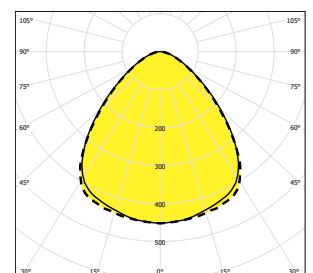

Order number	Name	Lighting fixture luminous flux (lm)	Power input (W)	Rated power output (lm/W)	Ta max (°C)	Dimensions of lighting fixture A x B x C (mm)	Weight (kg)
4000K							
055740	RIDGE20-H-5500-4K	5345	37	144	35	861x65x60	3
055741	RIDGE20-H-7500-4K	7126	49	145	35	1147x65x60	3,3
055742	RIDGE20-H-9200-4K	8908	62	144	35	1433x65x60	3,6
055743	RIDGE20-H-11000-4K	10690	74	144	35	1719x65x60	4
055744	RIDGE20-S-5500-4K	5217	37	141	35	861x65x60	3
055745	RIDGE20-S-7500-4K	6956	49	142	35	1147x65x60	3,3
055746	RIDGE20-S-9200-4K	8695	62	140	35	1433x65x60	3,6
055747	RIDGE20-S-11000-4K	10434	74	141	35	1719x65x60	4
055748	RIDGE20-R-5500-4K	5111	37	138	35	861x65x60	3
055749	RIDGE20-R-7500-4K	6815	49	139	35	1147x65x60	3,3
055750	RIDGE20-R-9200-4K	8519	62	137	35	1433x65x60	3,6
055751	RIDGE20-R-11200-4K	10222	74	138	35	1719x65x60	4

Tolerance of luminous flux and power input of lighting fixture +/- 10%

RIDGE20-H-4K

RIDGE20-R-4K

RIDGE20-S-4K

Accessories on request

Suspended mounting

051142 Cable suspension RIDGE20

Direct mounting

2.7K-6.5K - colour temperature

RAL - other colour scale

1/3 F - single-phase or three phase through wiring connection, maximum diameter of wires 2.5 mm²

Stadard order number	MULTI-1H	MULTI-3H	DALI	1F	3F
050160	X	X	050160 DALI	X	X
050161	X	X	050161 DALI	050161 1F	050161 3F
050162	050162 1H	050162 3H	050162 DALI	050162 1F	050162 3F
050163	050163 1H	050163 3H	050163 DALI	050163 1F	050163 3F
050164	X	X	050164 DALI	X	X
050165	X	X	050165 DALI	050165 1F	050165 3F
050166	050166 1H	050166 3H	050166 DALI	050166 1F	050166 3F
050167	050167 1H	050167 3H	050167 DALI	050167 1F	050167 3F
050168	X	X	050168 DALI	X	X
050169	X	X	050169 DALI	050169 1F	050169 3F
050170	050170 1H	050170 3H	050170 DALI	050170 1F	050170 3F
050171	050171 1H	050171 3H	050171 DALI	050171 1F	050171 3F