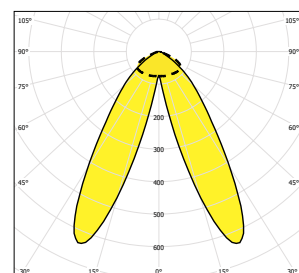

RIDGE20-R-4K