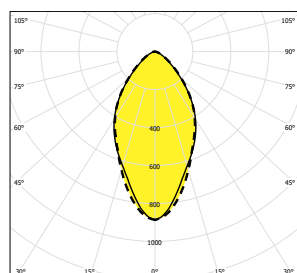

Order number	Name	Lighting fixture luminous flux (lm)	Power input (W)	Rated power output (lm/W)	Ta max (°C)	Dimensions of lighting fixture A x B x C (mm)	Weight (kg)
4000K							
055740	RIDGE20-H-5500-4K	5345	37	144	35	861x65x60	3
055741	RIDGE20-H-7500-4K	7126	49	145	35	1147x65x60	3,3
055742	RIDGE20-H-9200-4K	8908	62	144	35	1433x65x60	3,6
055743	RIDGE20-H-11000-4K	10690	74	144	35	1719x65x60	4
055744	RIDGE20-S-5500-4K	5217	37	141	35	861x65x60	3
055745	RIDGE20-S-7500-4K	6956	49	142	35	1147x65x60	3,3
055746	RIDGE20-S-9200-4K	8695	62	140	35	1433x65x60	3,6
055747	RIDGE20-S-11000-4K	10434	74	141	35	1719x65x60	4
055748	RIDGE20-R-5500-4K	5111	37	138	35	861x65x60	3
055749	RIDGE20-R-7500-4K	6815	49	139	35	1147x65x60	3,3
055750	RIDGE20-R-9200-4K	8519	62	137	35	1433x65x60	3,6
055751	RIDGE20-R-11200-4K	10222	74	138	35	1719x65x60	4

Tolerance of luminous flux and power input of lighting fixture +/- 10%

RIDGE20-H-4K