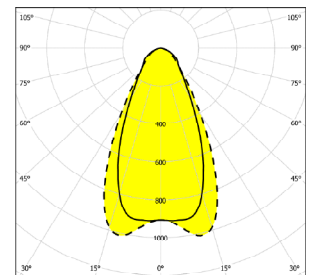

BISON-LED-CG/PC-60°

— C0-C180   - - - - C90-C270