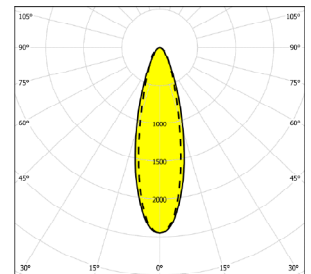

BISON-LED-CG/PC-30°

— C0-C180   - - - - C90-C270