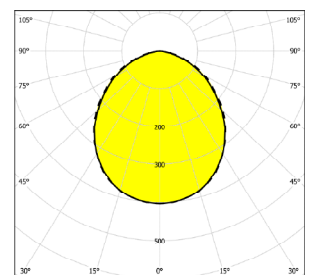

BISON-LED-OPG

— C0-C180 - - - - C90-C270

BISON-LED-MP

— C0-C180 - - - - C90-C270

Order number	Name	Lighting fixture luminous flux (lm)	Power input (W)	Rated power output (lm/W)	Ta max (°C)	Dimensions of lighting fixture A x B x C (mm)	Mounting spacing D x E (mm)
CG							
051924	BISON-LED-13500-CG-30-G2-4K	12189	78	156	55	660x330x55	617x287
051925	BISON-LED-13500-CG-60-G2-4K	11975	78	154	55	660x330x55	617x287
051930	BISON-LED-26500-CG-30-G2-4K	24378	155	157	55	1220x330x55	1177x287
051931	BISON-LED-26500-CG-60-G2-4K	23951	155	155	55	1220x330x55	1177x287
OPG							
051920	BISON-LED-13500-OPG-G2-4K	11202	78	144	55	660x330x55	617x287
051932	BISON-LED-19000-OPG-G2-4K	15741	110	143	55	660x580x55	621x541
051926	BISON-LED-26500-OPG-G2-4K	22404	155	145	55	1220x330x55	1177x287
051934	BISON-LED-37500-OPG-G2-4K	31483	220	143	60	1220x580x55	1177x537
PC							
051921	BISON-LED-13500-PC-60-G2-4K	11215	78	144	55	660x330x55	617x287
051922	BISON-LED-13500-PC-30-G2-4K	11388	78	146	55	660x330x55	617x287
051927	BISON-LED-26500-PC-60-G2-4K	22431	155	145	55	1220x330x55	1177x287
051928	BISON-LED-26500-PC-30-G2-4K	22777	155	147	55	1220x330x55	1177x287