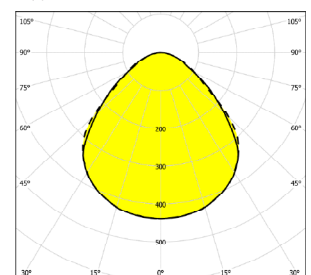

BISON-LED-OPG

— C0-C180 - - - - C90-C270

BISON-LED-MP

— C0-C180 - - - - C90-C270

Order number	Name	Lighting fixture luminous flux (lm)	Power input (W)	Rated power output (lm/W)	Ta max (°C)	Dimensions of lighting fixture A x B x C (mm)	Mounting spacing D x E (mm)
CG							
051924	BISON-LED-13500-CG-30-G2-4K	12189	78	156	55	660x330x55	617x287
051925	BISON-LED-13500-CG-60-G2-4K	11975	78	154	55	660x330x55	617x287
051930	BISON-LED-26500-CG-30-G2-4K	24378	155	157	55	1220x330x55	1177x287
051931	BISON-LED-26500-CG-60-G2-4K	23951	155	155	55	1220x330x55	1177x287
OPG							
051920	BISON-LED-13500-OPG-G2-4K	11202	78	144	55	660x330x55	617x287
051932	BISON-LED-19000-OPG-G2-4K	15741	110	143	55	660x580x55	621x541
051926	BISON-LED-26500-OPG-G2-4K	22404	155	145	55	1220x330x55	1177x287
051934	BISON-LED-37500-OPG-G2-4K	31483	220	143	60	1220x580x55	1177x537
PC							
051921	BISON-LED-13500-PC-60-G2-4K	11215	78	144	55	660x330x55	617x287
051922	BISON-LED-13500-PC-30-G2-4K	11388	78	146	55	660x330x55	617x287
051927	BISON-LED-26500-PC-60-G2-4K	22431	155	145	55	1220x330x55	1177x287
051928	BISON-LED-26500-PC-30-G2-4K	22777	155	147	55	1220x330x55	1177x287